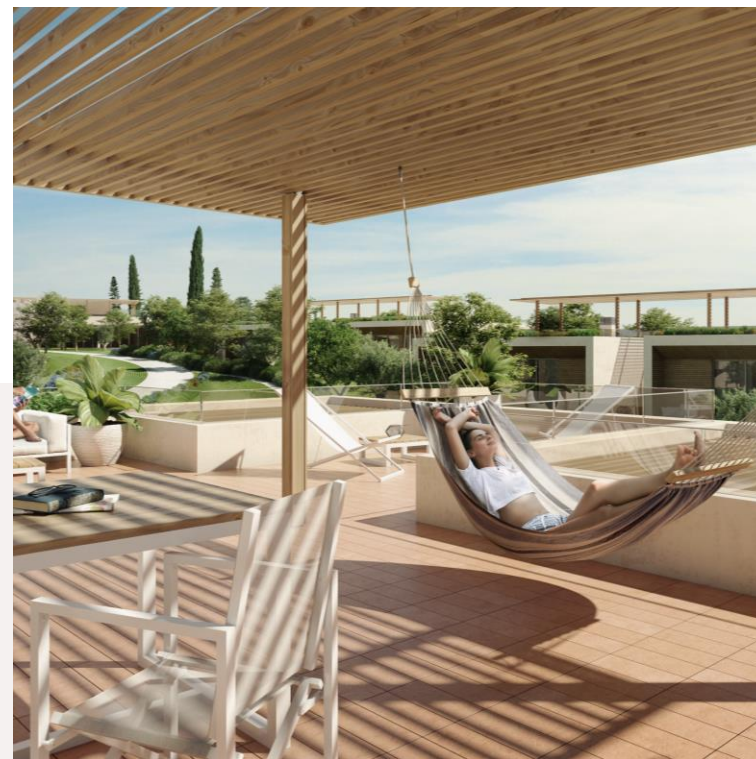

WHITE  SHELL