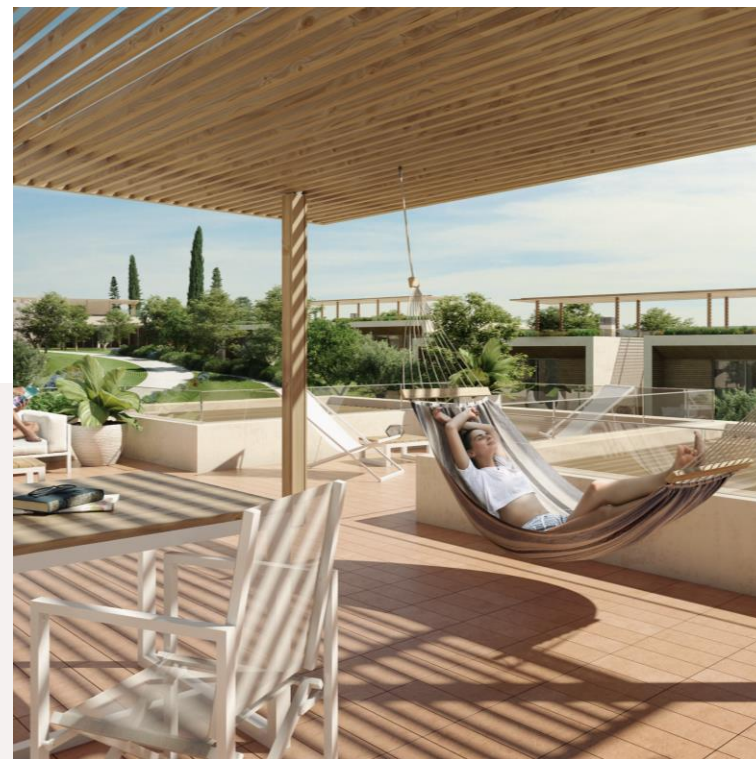

WHITE  SHELL

Ligging

Praia de Nossa (400m van het resort)

Praia de Nossa (400m van het resort)

Praia de Nova (400m van het resort)

Praia de Nova (400m van het resort)

Disclaimer

Hoewel de informatie in deze brochure met grote zorg is samengesteld en er redelijkerwijs alles in het werk is gesteld door Second Home Invest Portugal BV om er voor te zorgen dat het document actueel en accuraat is, is het toch mogelijk dat de informatie onjuistheden of typfouten bevat.