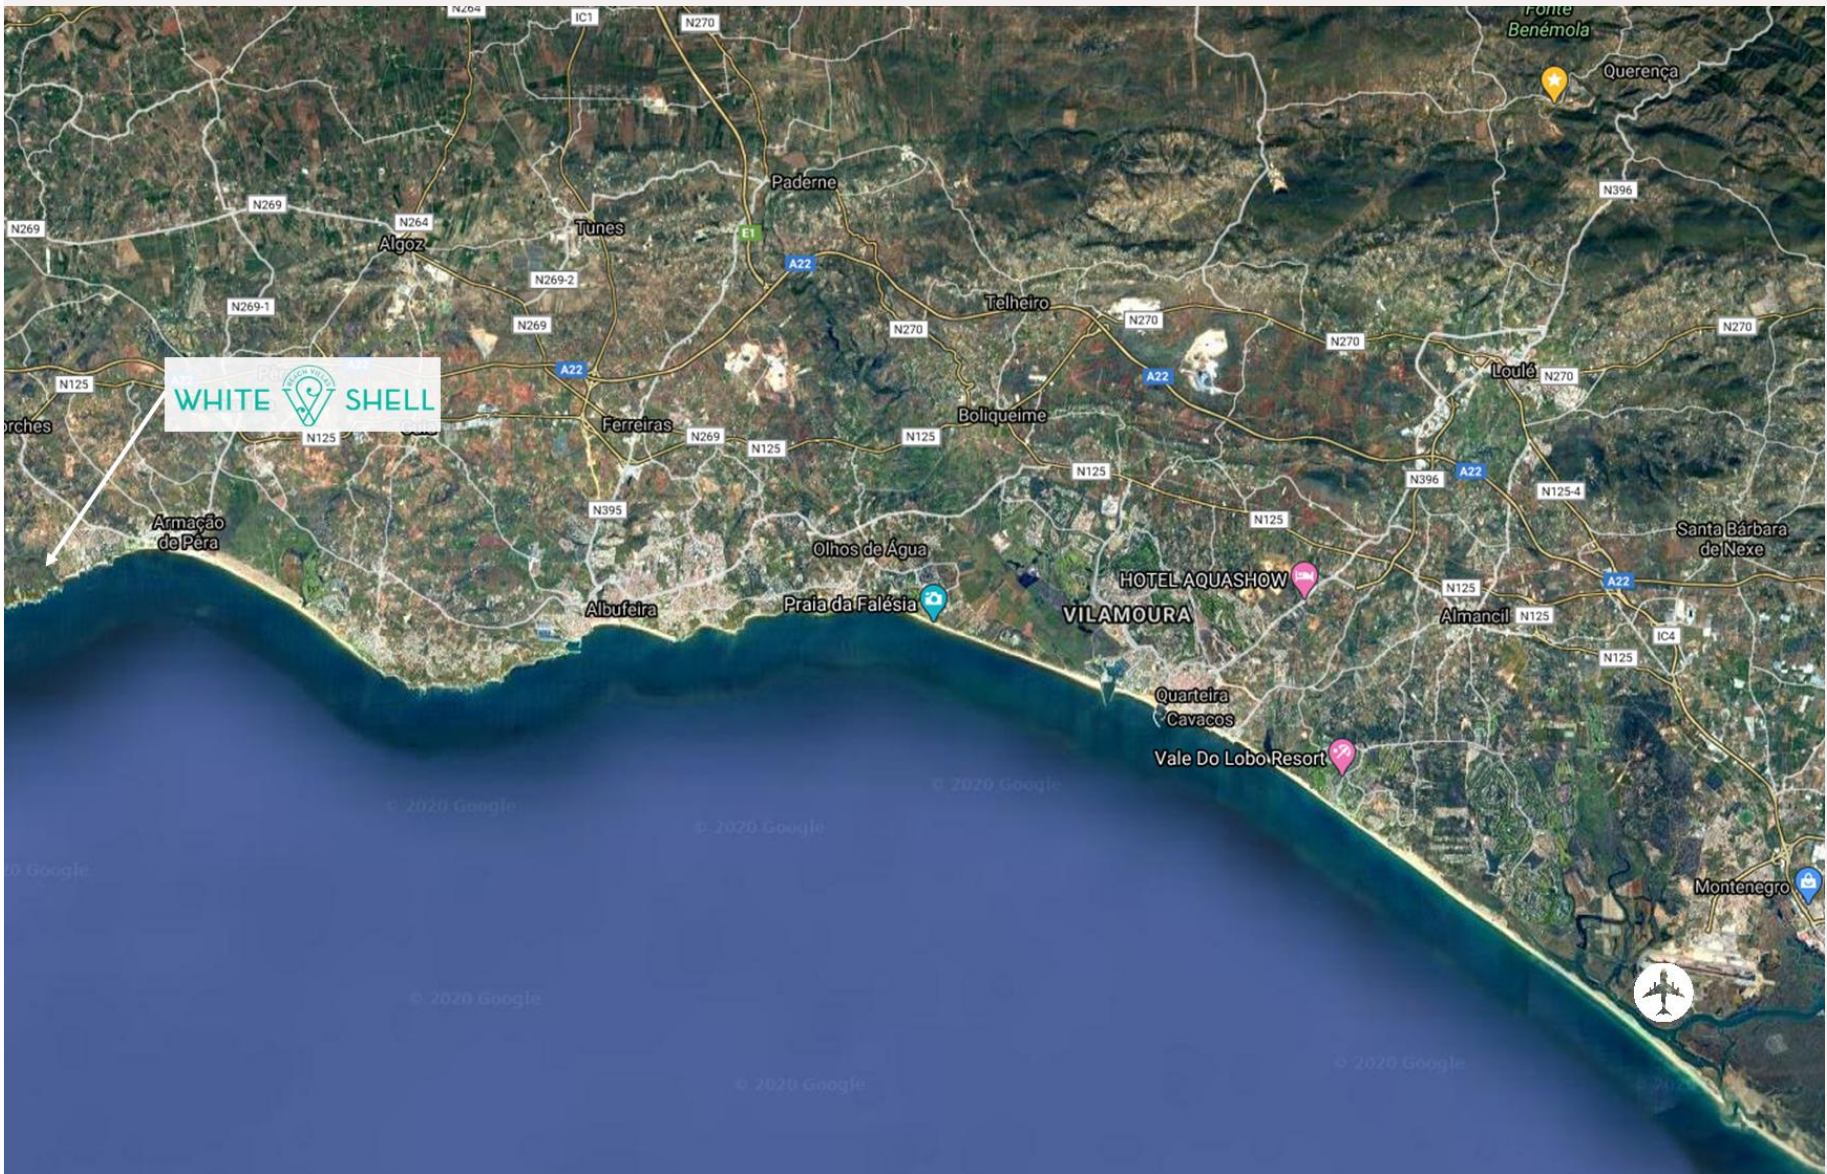

WHITE  SHELL

Ligging

Praia de Nossa (400m van het resort)

Praia de Nossa (400m van het resort)

Praia de Nova (400m van het resort)

Praia de Nova (400m van het resort)

Disclaimer

Hoewel de informatie in deze brochure met grote zorg is samengesteld en er redelijkerwijs alles in het werk is gesteld door Second Home Invest Portugal BV om er voor te zorgen dat het document actueel en accuraat is, is het toch mogelijk dat de informatie onjuistheden of typfouten bevat.